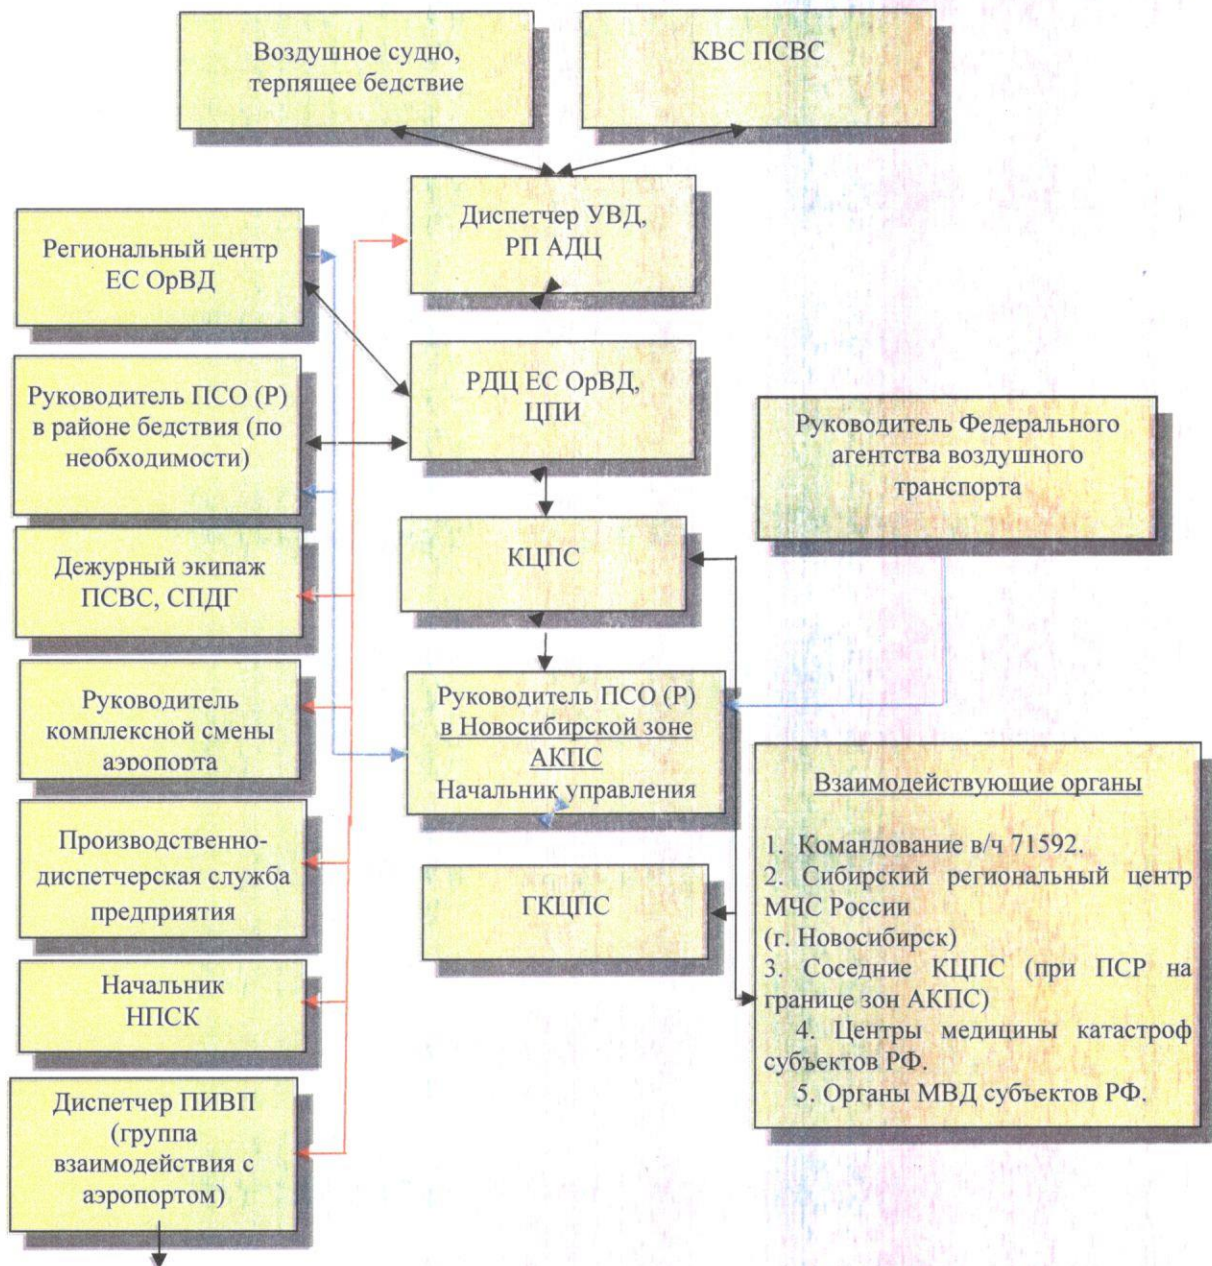

Схема связи и управления при проведении ПСО (Р)

В адреса согласно Табеля сообщений ТС-13

Примечание:

Порядок аварийного оповещения поисковых и аварийно-спасательных сил и средств устанавливают руководители авиационных организаций, в ведении которых находятся эти дежурные силы и средства применительно к местным условиям и по согласованию с органами ОВД (управления полетами) и РКЦПС.